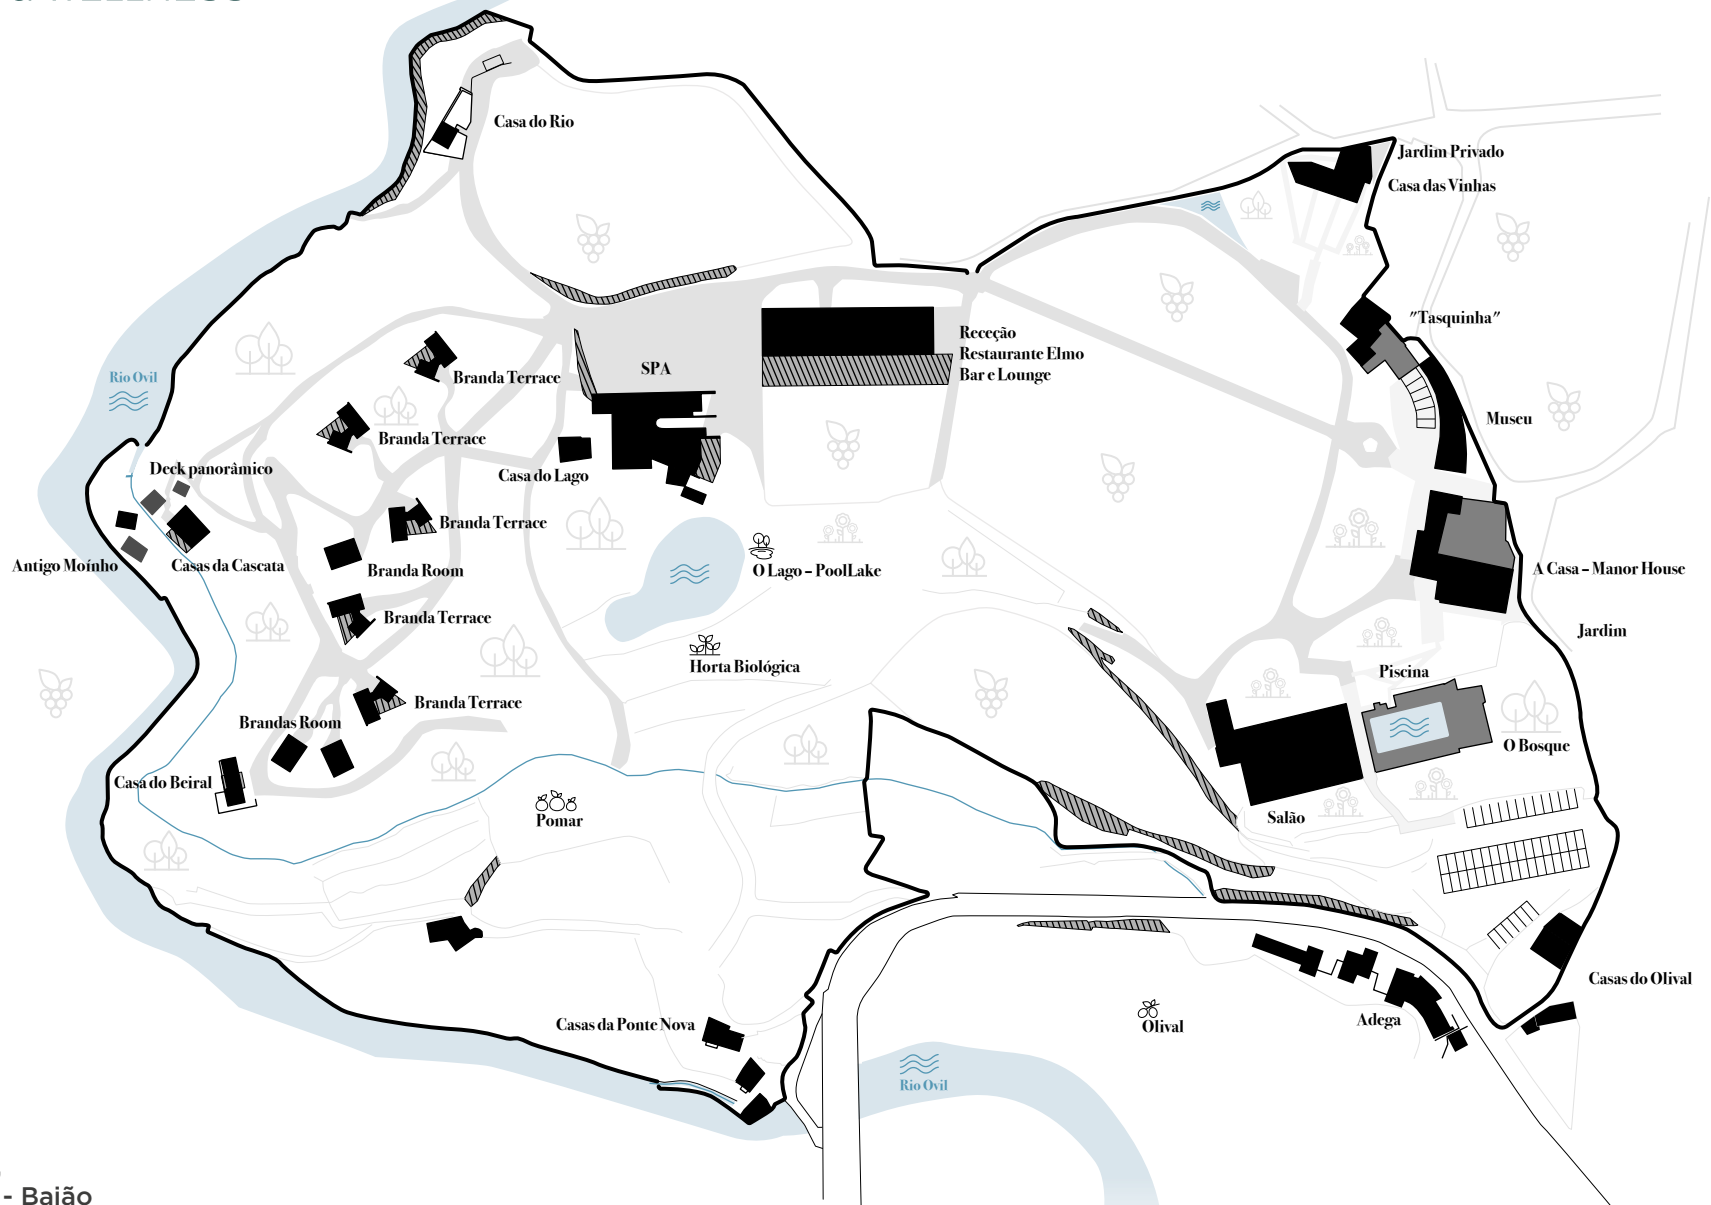

LAVANDEIRA

NATURE & WELLNESS

Rua da Lavandeira,
4640-024 Ancede - Baião
GPS: +41° 6' 28.91", -8° 3' 49.31"